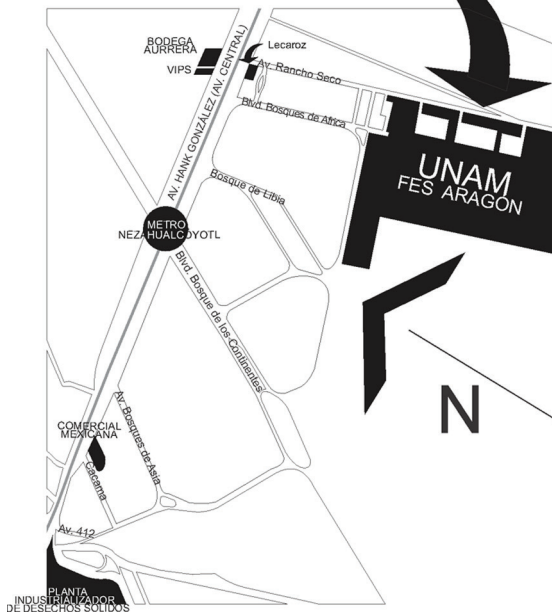

PONENTE
Lic. Gabriela Galindo Figueroa.

Horario :
9:00 a 11:00 hrs.
Duración
10 hrs

**UBICACIÓN
FES Aragón**

DIRECTORIO FES ARAGÓN

M. en I. Fernando Macedo Chagolla
Director

Mtro. Pedro López Juárez
Secretario General